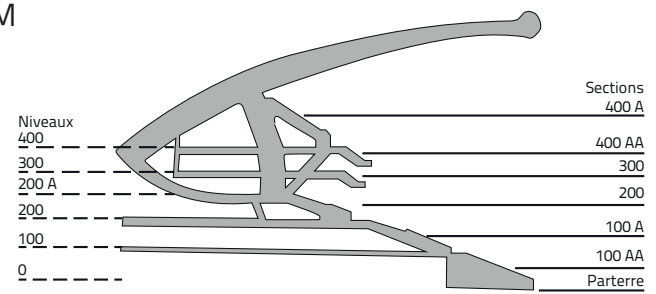

Jaune • Yellow	90 \$
Rouge • Red	80 \$
Bleu • Blue	55 \$
Orange • Orange	36 \$
Gris • Grey	30 \$
Vert • Green	25 \$
Blanc • White	15 \$

STADE OLYMPIQUE • OLYMPIC STADIUM

Taxes et frais de la RIO en sus • Taxes and RIO fees not included